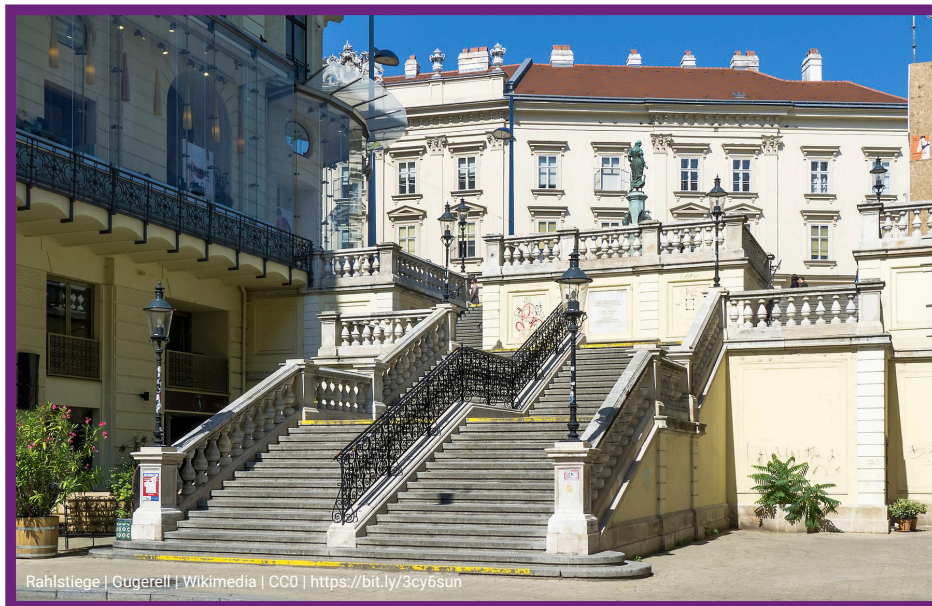

Rahlstiege | Gugereitl | Wikimedia | CC0 | <https://bit.ly/3cy6sun>

Bezirksmatte Alsergrund

Rahlstiege