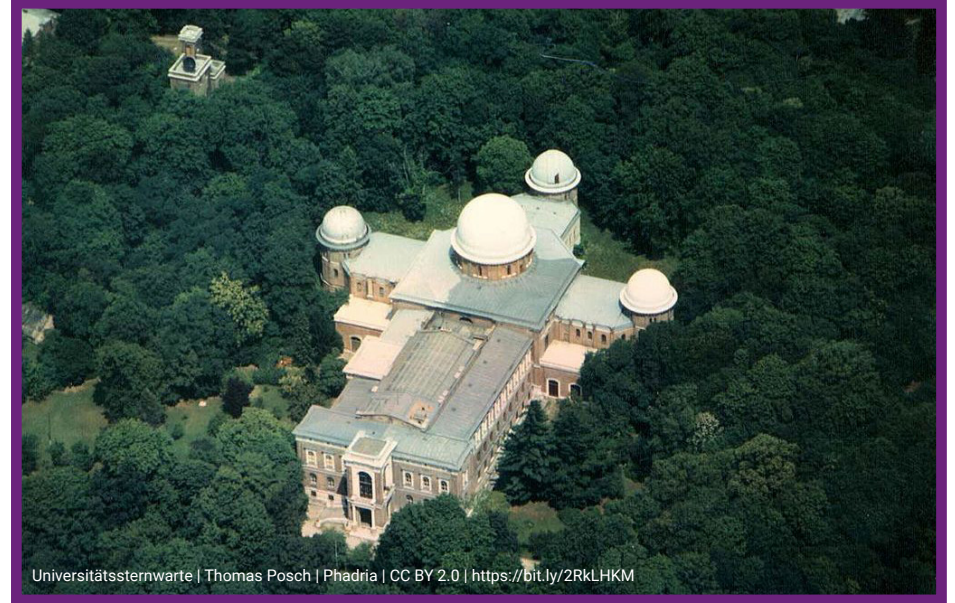

Station Gersthof

Universitätssternwarte | Thomas Posch | Phadria | CC BY 2.0 | <https://bit.ly/2RkLHKM>

Bezirksmatte Währing

Universitätssternwarte