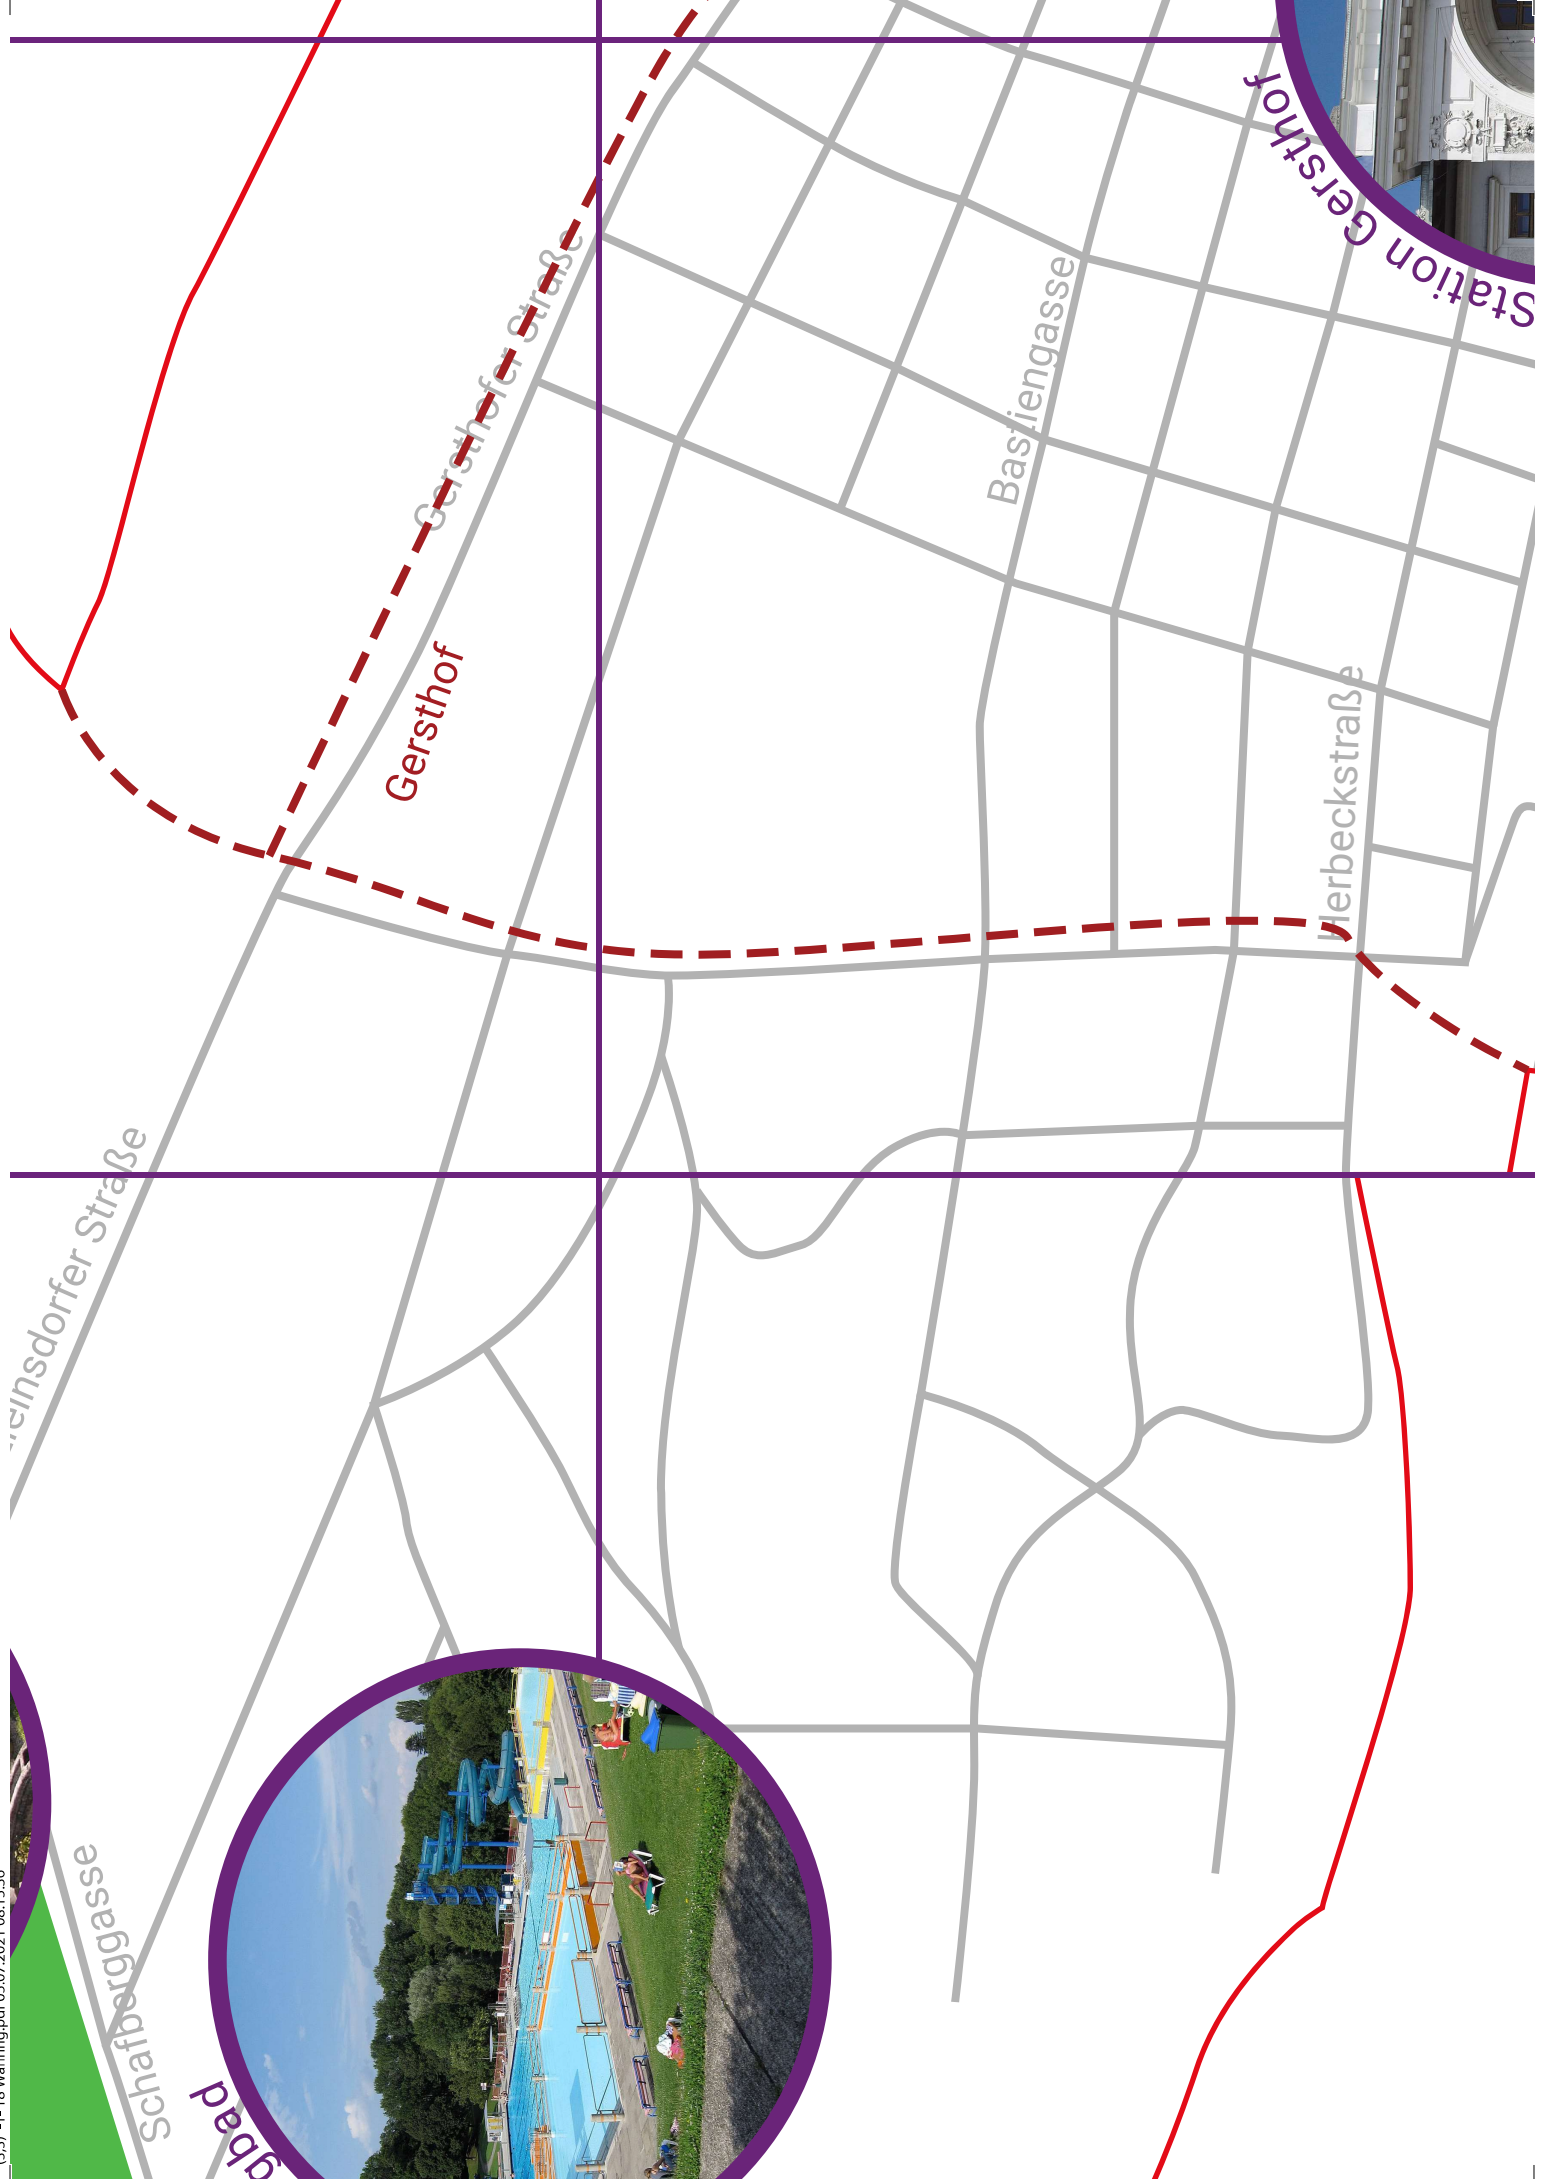

# Wählring

**Fläche: 6,28 km<sup>2</sup>**  
**Postleitzahl: 1180**  
**Einwohner: 51.497 (1. Jänner 2020)**  
**Bevölkerungsdichte: 8114 Einw./km<sup>2</sup>**  
**Geografische Lage: 48° 14' N, 16° 19' O**

# Legende

-  Bezirksgrenze
-  Bezirksteil
-  große Wasserfläche
-  große zusammenhängende Wasserfläche
-  große Straßen
-  U Bahn
-  Schnellbahn

ingende Grünfläche

D

C

Schatber

## 19. Döbling

Universität für Bodenkultur

Paulinenwarte

Hasenauerstraße

Sternwartepark

Sternwartestraße

Währinger  
Park

18e

## chelbeuern AKH

Kutschkei