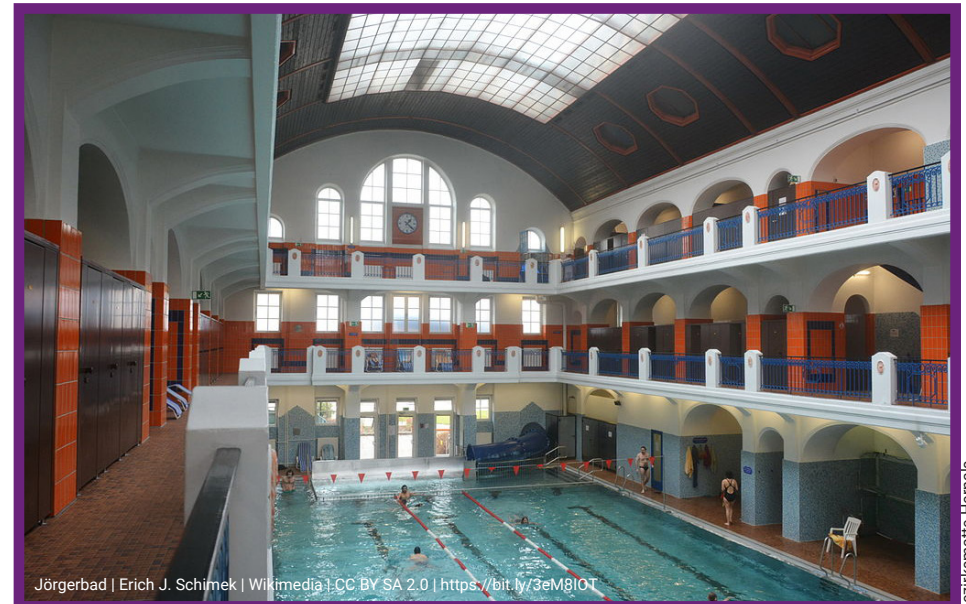

Bezirksmatte Hernalis