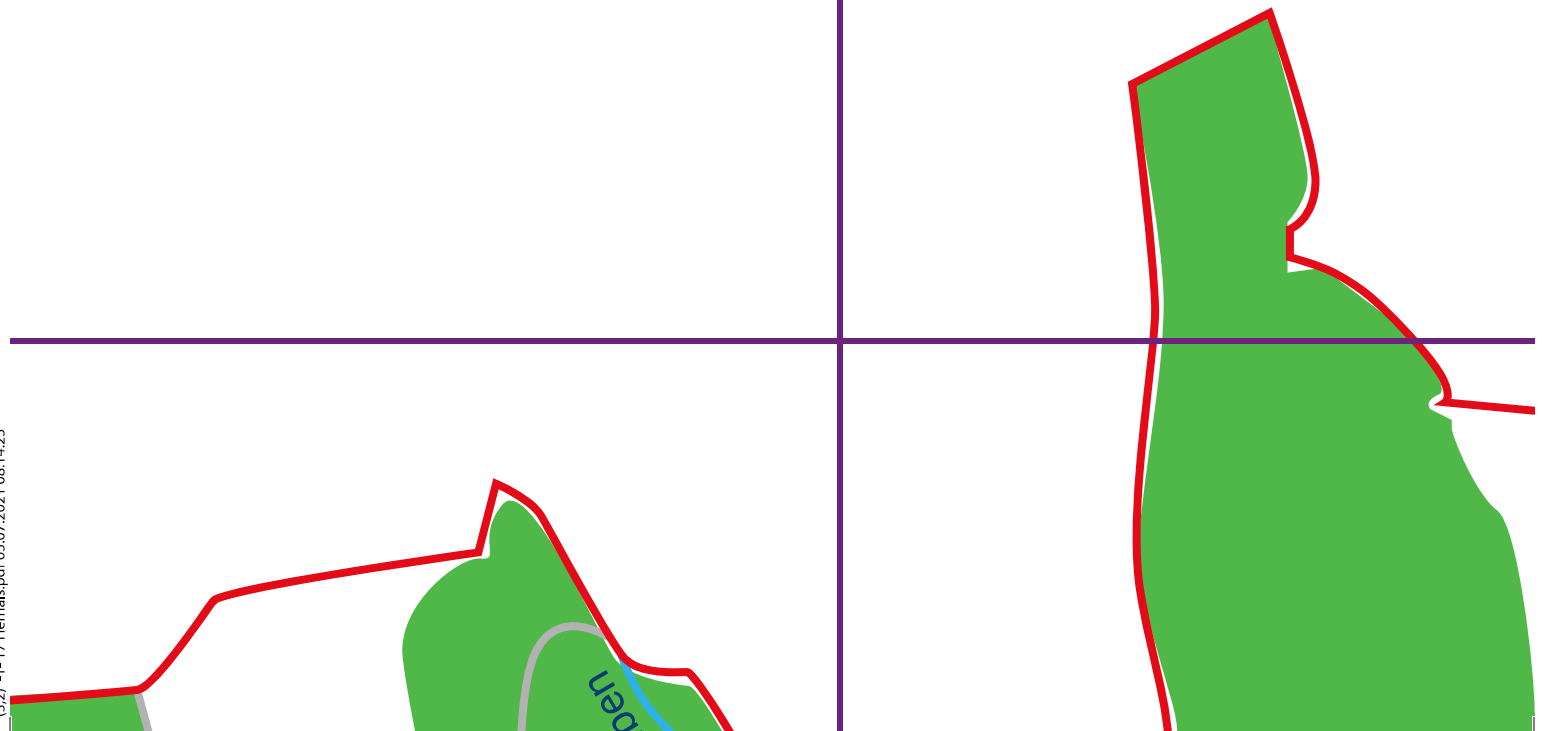

Waldrandweg

Kräuterbach

Höhenstraße

Eckbach

Quellengra

Be

.

7

7

ENZIRK

Legende

Bezirksgrenze

Bezirksteil

große Wasserfläche

große zusammenhär

große Straßen

U Bahn

Schnellbahn

Daten zu Einwohner: (Quell

Fläche: 11,35 km²

Postleitzahl: 1170

Einwohner: 57.027 (1. Jänr

Bevölkerungsdichte: 5006

Geografische Lage: 48° 14'