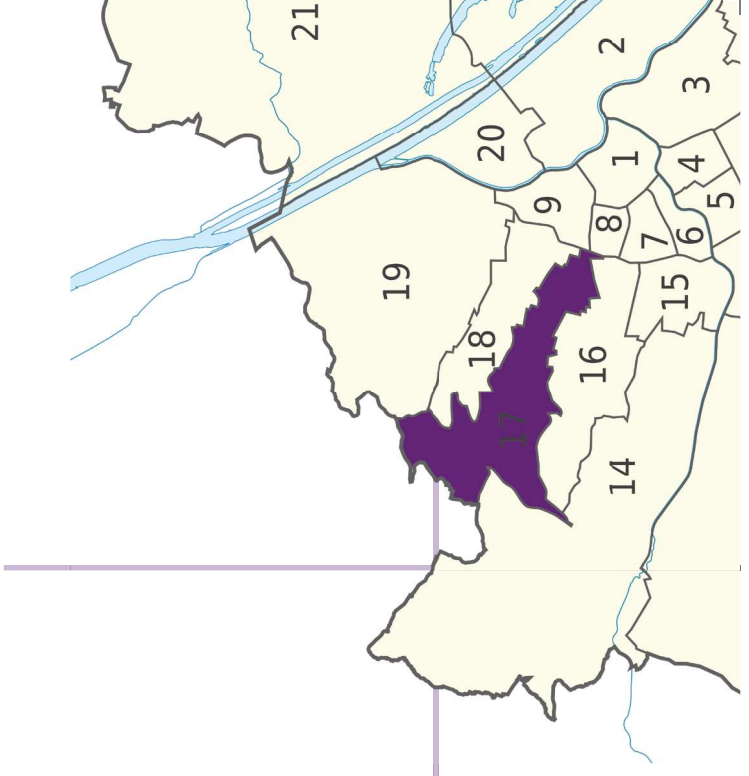

Nied

erösterreich

Herne

ELIS

WIENER BILDUNGS SERVER

E

D

Höhenstraße

Waldrandweg

Kräuterbach

Höhenstraße

Eckbach

Quellengra

Be

.

7

7

ENZIRK

Legende

Bezirksgrenze

Bezirksteil

große Wasserfläche

große zusammenhär

große Straßen

U Bahn

Schnellbahn

Daten zu Einwohner: (Quell

Fläche: 11,35 km²

Postleitzahl: 1170

Einwohner: 57.027 (1. Jänr

Bevölkerungsdichte: 5006

Geografische Lage: 48° 14'