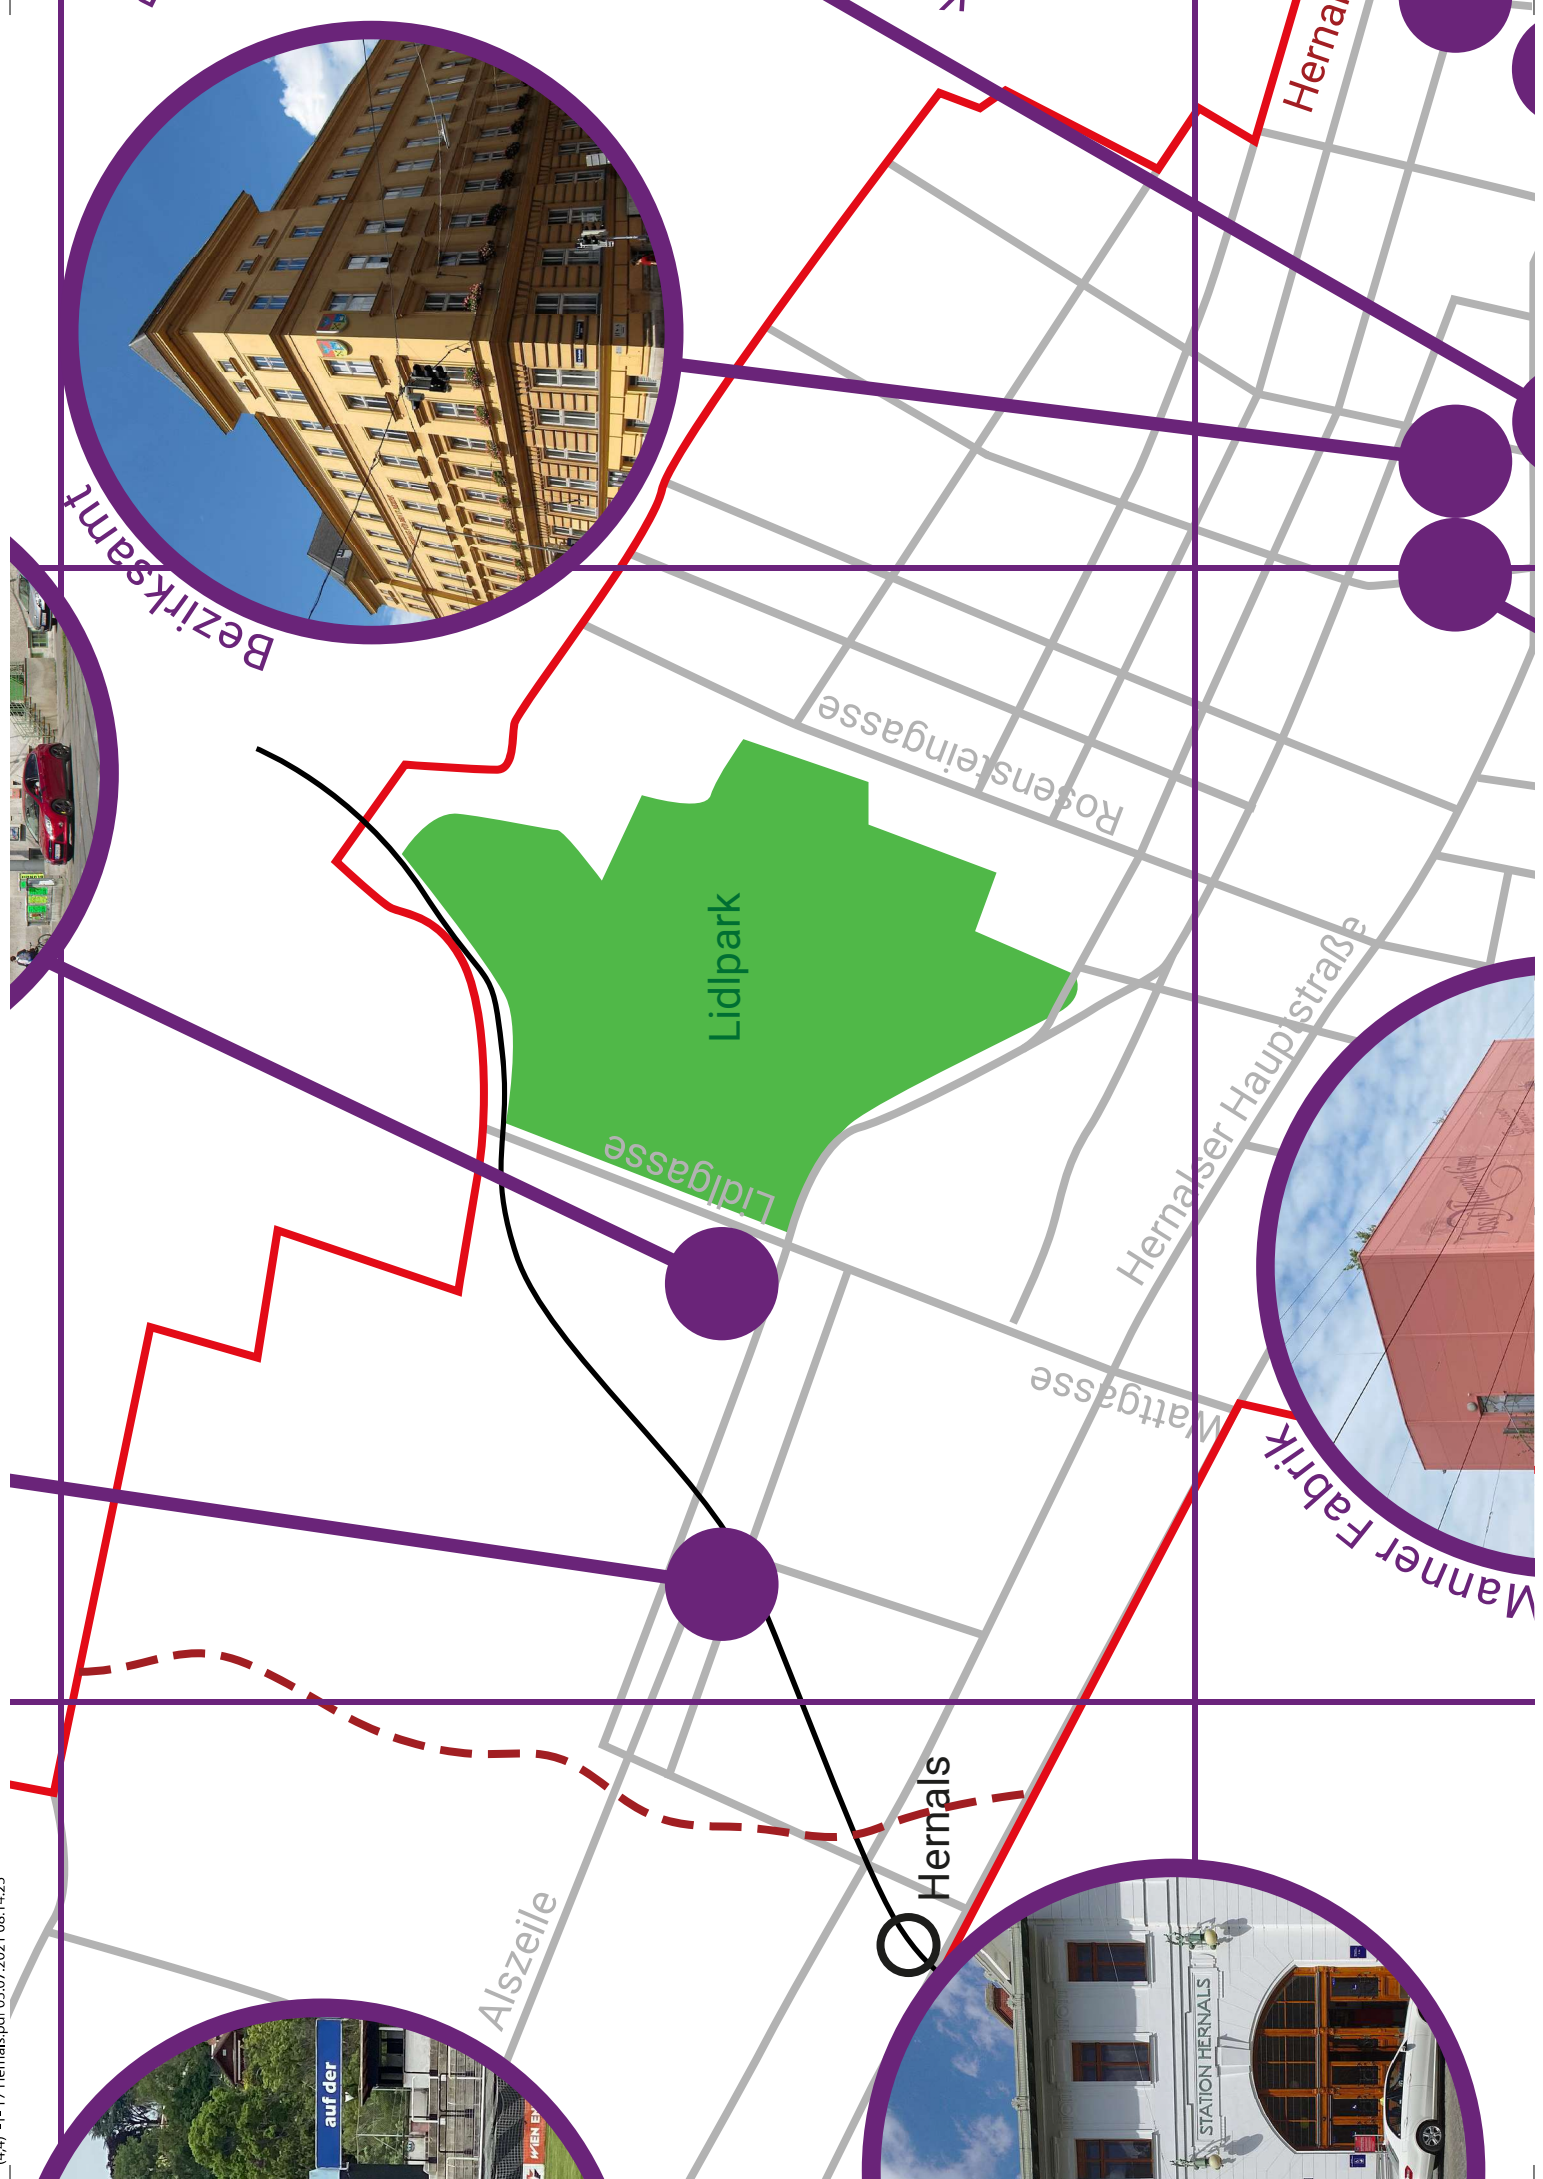

Waldrandweg

Kräuterbach

Höhenstraße

Eckbach

Quellengra

Be

.

7

Ottakringer Wald

uellen

iberbrunnen | Gryffindor | Wikimedia | CC BY SA 3.0 | <https://bit.ly/3eL0syn>
/illa | Michael Krankwitter | Wikimedia | CC BY SA 4.0 | <https://bit.ly/34SjPwM>
samt | Gryffindor | Wikimedia | CC BY SA 3.0 | <https://bit.ly/3vJygTN>
smuseum | Gryffindor | Wikimedia | CC BY SA 3.0 | <https://bit.ly/3t7DLcS>
swappen | WStLA | wien.gv.at | CC BY 4.0 | <https://bit.ly/3aTltoC>
straße | GT1976 | Wikimedia | CC BY SA 4.0 | <https://bit.ly/2PBKNZP>
bad | Erich J. Schimek | Wikimedia | CC BY SA 2.0 | <https://bit.ly/3eM8lOT>
anhaus Göttl. Heiland | Gugerell | Wikimedia | CC0 | <https://bit.ly/3t0lgqU>

Wiener Sport-Club

Station Hernalts

K

Bärenvilla

Dornbacher Straße

16. Ottakring

Bezirksamt

Hernal

auf der

STATION HERNALS

Bezirksm...

Kunsteisbahn Engelm...

Jägerbad

Kunste
Linien
Manne
Metro
Remis
Rettun
Schlos
Stator
Wiene

A

Idee &