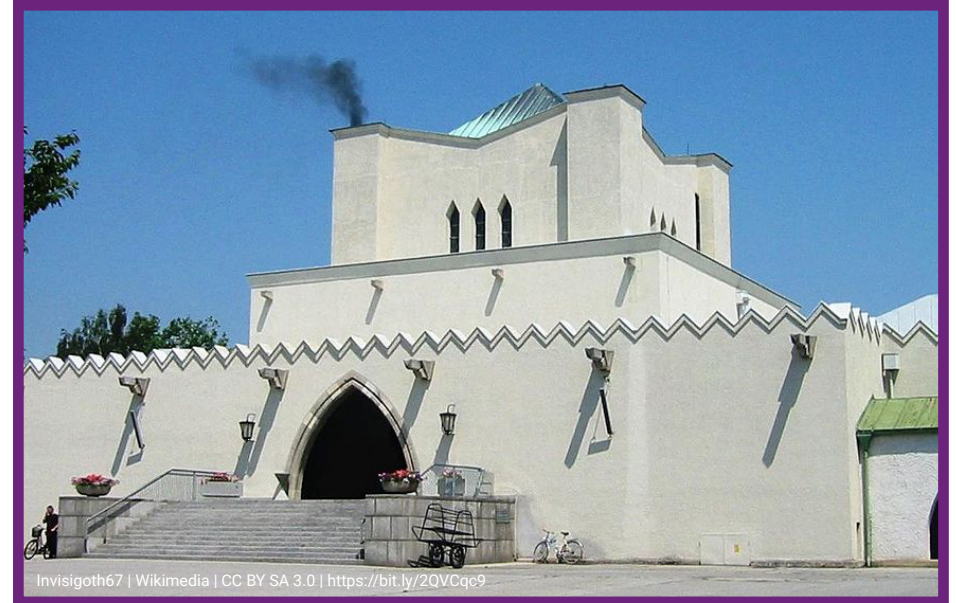

Bezirksmatte Simmering

Feuerhalle Simmering