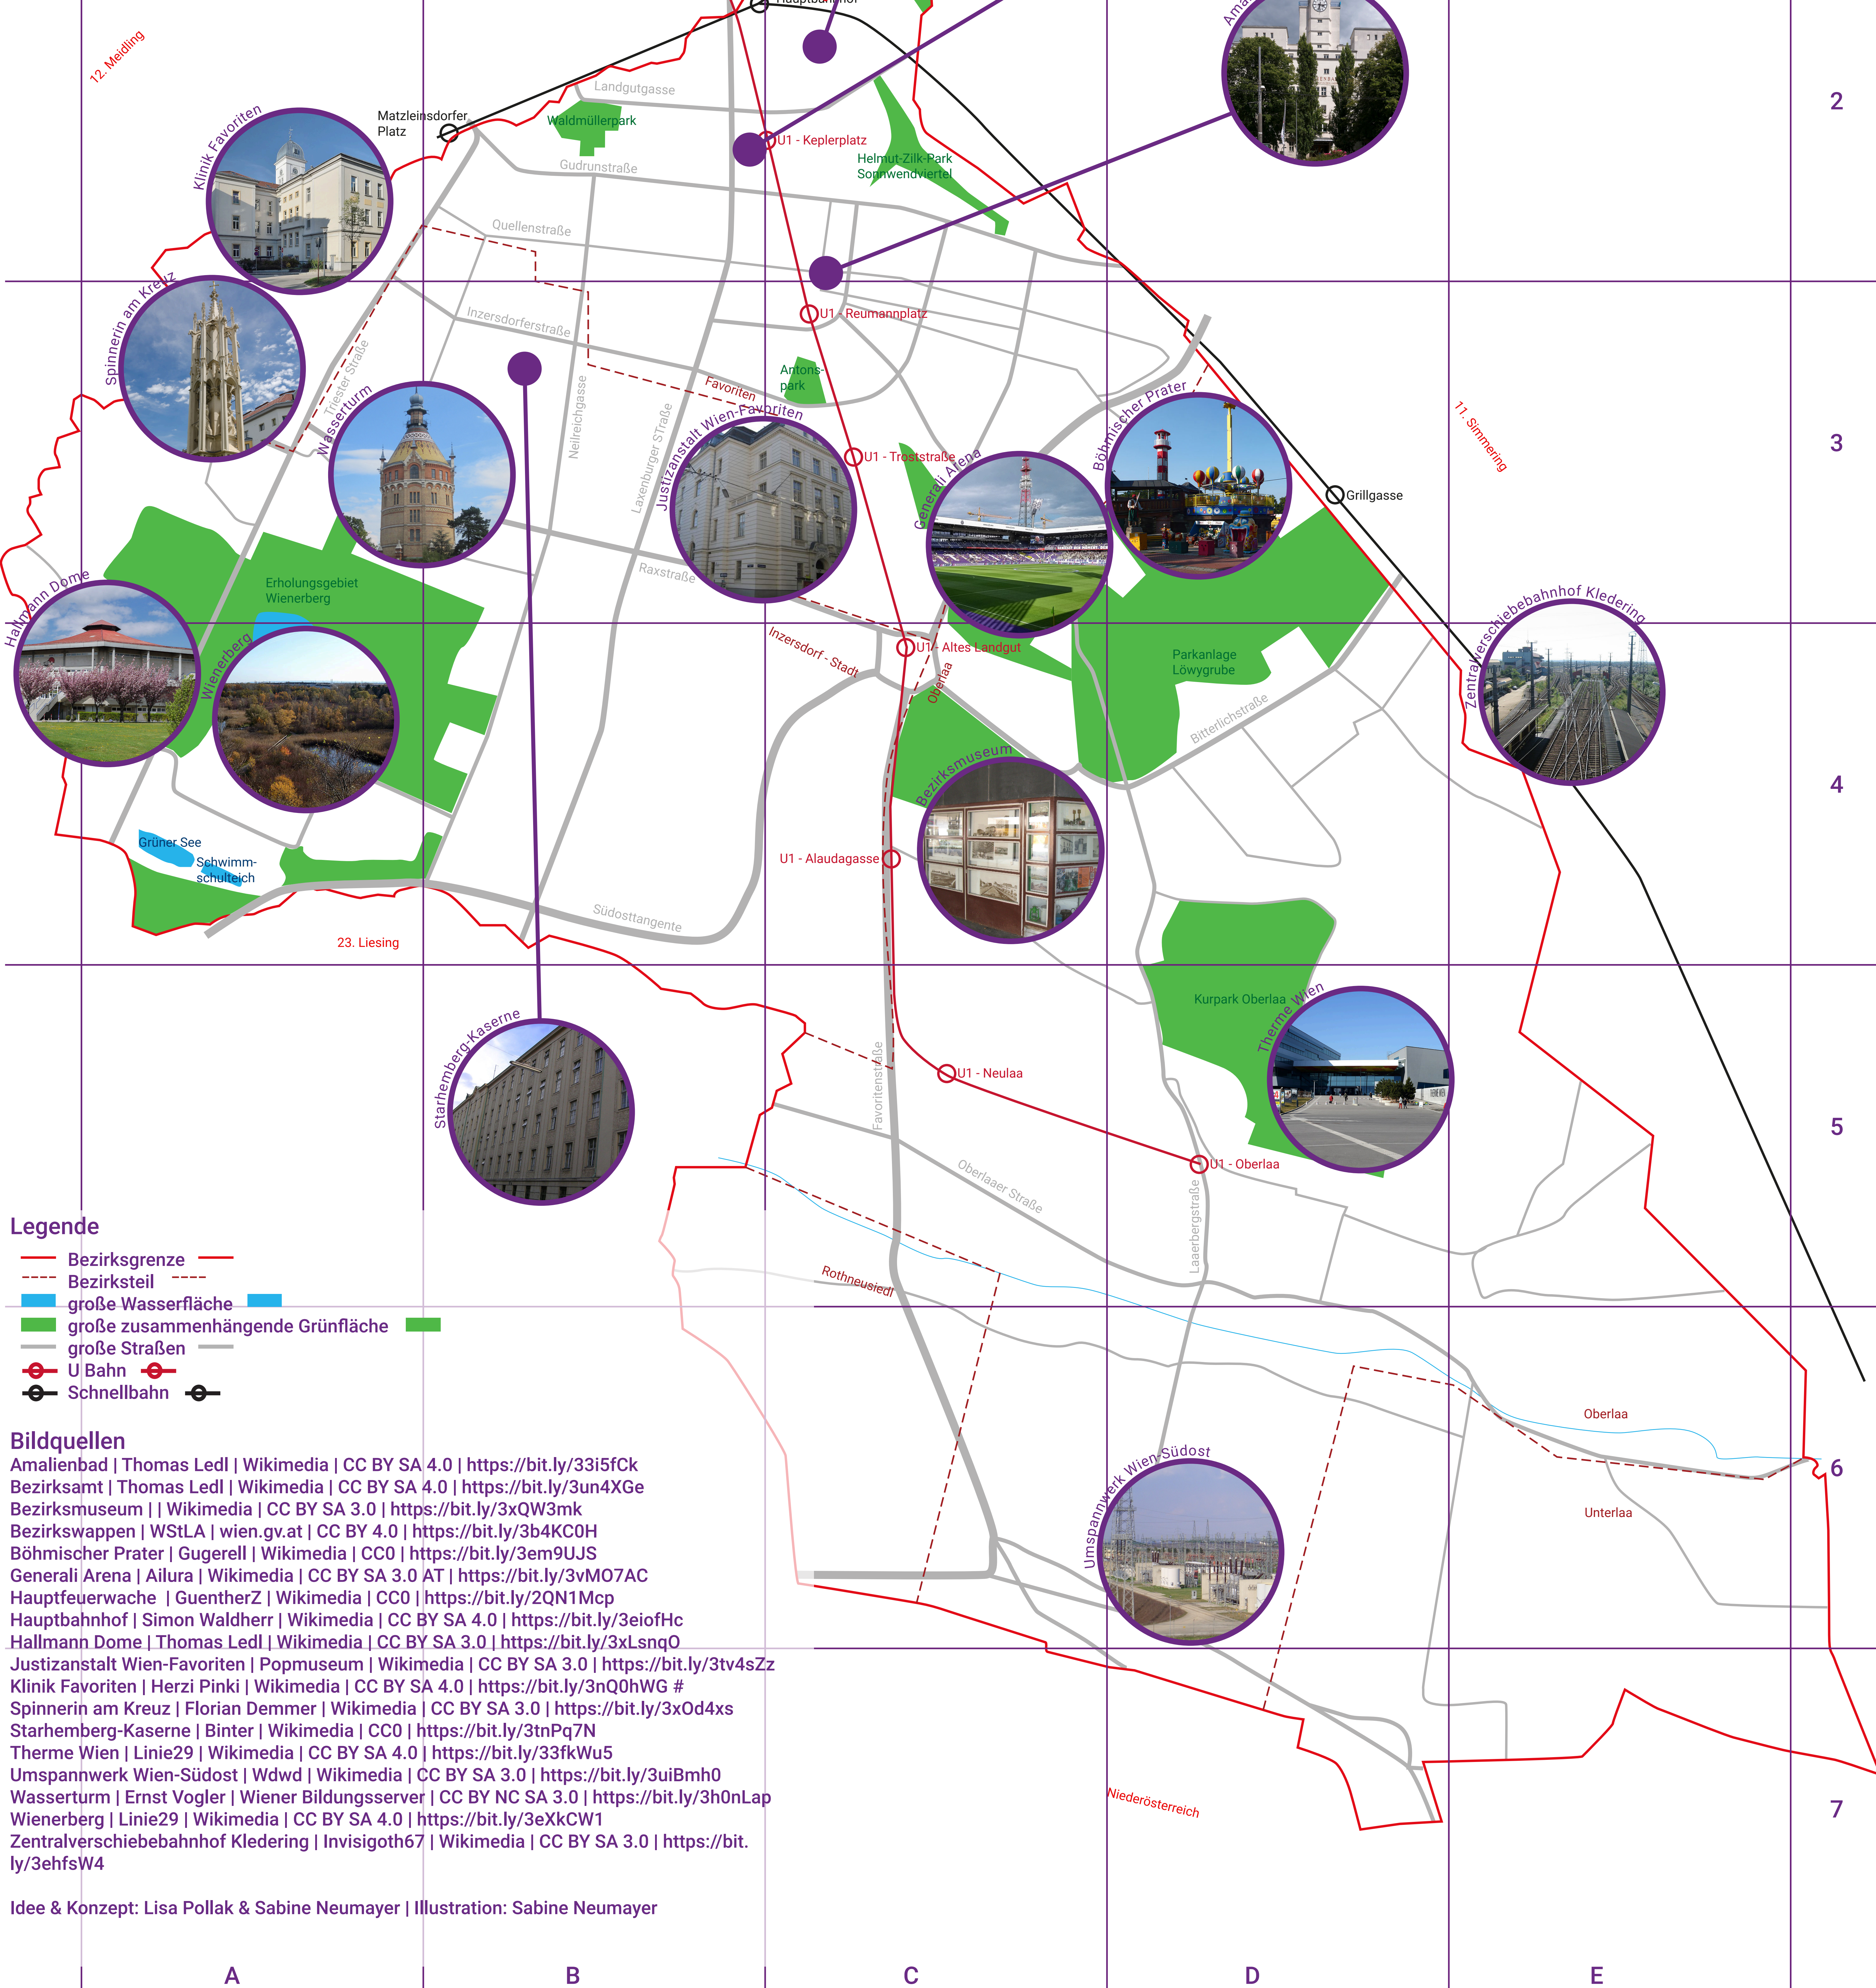

Favoriten

10. Bezirk

Fläche: 31,8 km²
 Postleitzahl: 1100
 Einwohner: 207.193 (1.Jänner 2020)
 Bevölkerungsdichte: 6510 Einw./km²
 Geografische Lage: 48° 9' N, 16° 22' O
 (Quelle: Wikipedia)

Maßstab Plan: 1:9.000

- Legende**
- Bezirksgrenze
 - - - Bezirksteil
 - große Wasserfläche
 - große zusammenhängende Grünfläche
 - große Straßen
 - U Bahn
 - Schnellbahn

- Bildquellen**
- Amalienbad | Thomas Ledl | Wikimedia | CC BY SA 4.0 | <https://bit.ly/33i5fCk>
 - Bezirksamt | Thomas Ledl | Wikimedia | CC BY SA 4.0 | <https://bit.ly/3un4XGe>
 - Bezirksmuseum | | Wikimedia | CC BY SA 3.0 | <https://bit.ly/3xQW3mk>
 - Bezirkswappen | WStLA | wien.gv.at | CC BY 4.0 | <https://bit.ly/3b4K0CH>
 - Böhmischer Prater | Gugerell | Wikimedia | CC0 | <https://bit.ly/3em9UJS>
 - Generali Arena | Ailura | Wikimedia | CC BY SA 3.0 AT | <https://bit.ly/3vM07AC>
 - Hauptfeuerwache | GuentherZ | Wikimedia | CC0 | <https://bit.ly/2QN1Mcp>
 - Hauptbahnhof | Simon Waldherr | Wikimedia | CC BY SA 4.0 | <https://bit.ly/3eiofHc>
 - Hallmann Dome | Thomas Ledl | Wikimedia | CC BY SA 3.0 | <https://bit.ly/3xLsnqQ>
 - Justizanstalt Wien-Favoriten | Popmuseum | Wikimedia | CC BY SA 3.0 | <https://bit.ly/3tv4sZz>
 - Klinik Favoriten | Herzi Pinki | Wikimedia | CC BY SA 4.0 | [#">https://bit.ly/3nQ0hWG](https://bit.ly/3nQ0hWG)
 - Spinnerin am Kreuz | Florian Demmer | Wikimedia | CC BY SA 3.0 | <https://bit.ly/3xOd4xs>
 - Starhemberg-Kaserne | Binter | Wikimedia | CC0 | <https://bit.ly/3tnPq7N>
 - Therme Wien | Linie29 | Wikimedia | CC BY SA 4.0 | <https://bit.ly/33fkWu5>
 - Umspannwerk Wien-Südost | Wdwd | Wikimedia | CC BY SA 3.0 | <https://bit.ly/3uiBmh0>
 - Wasserturm | Ernst Vogler | Wiener Bildungsserver | CC BY NC SA 3.0 | <https://bit.ly/3h0nLap>
 - Wienerberg | Linie29 | Wikimedia | CC BY SA 4.0 | <https://bit.ly/3eXkCW1>
 - Zentralverschiebebahnhof Kledering | Invisigoth67 | Wikimedia | CC BY SA 3.0 | <https://bit.ly/3ehfsW4>