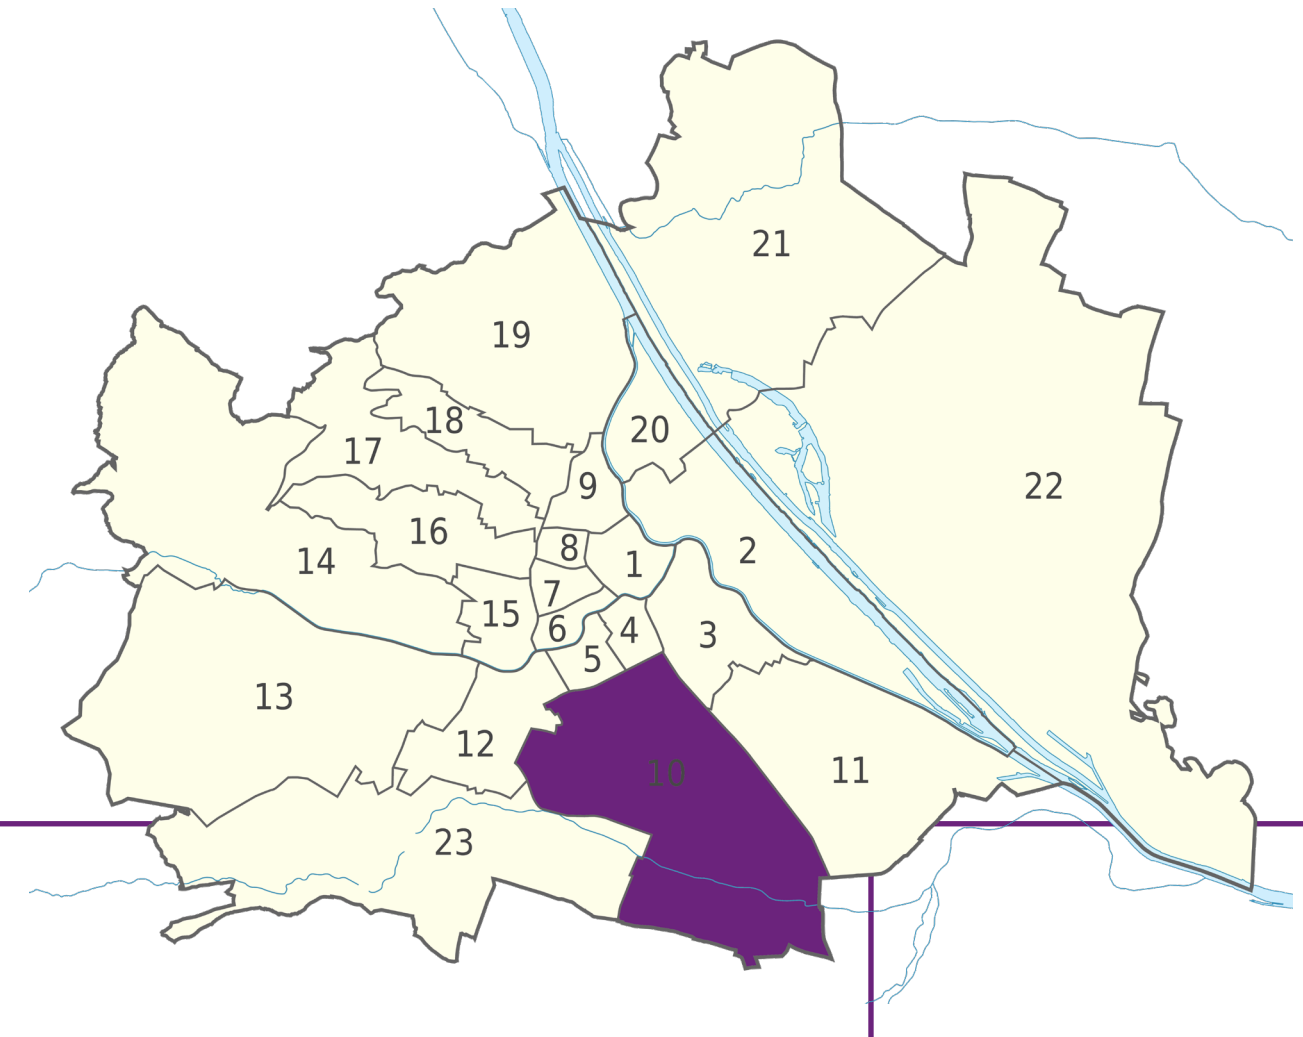

Favoriten

10. Bezirk

Fläche: 31,8 km²
 Postleitzahl: 1100
 Einwohner: 207.193 (1.Jänner 2020)
 Bevölkerungsdichte: 6510 Einw./km²
 Geografische Lage: 48° 9' N, 16° 22' O
 (Quelle: Wikipedia)

Maßstab Plan: 1:9.000

- Legende**
- Bezirksgrenze
 - - - Bezirksteil
 - große Wasserfläche
 - große zusammenhängende Grünfläche
 - große Straßen
 - U Bahn
 - Schnellbahn

- Bildquellen**
- Amalienbad | Thomas Ledl | Wikimedia | CC BY SA 4.0 | <https://bit.ly/33i5fCk>
 - Bezirksamt | Thomas Ledl | Wikimedia | CC BY SA 4.0 | <https://bit.ly/3un4XGe>
 - Bezirksmuseum | | Wikimedia | CC BY SA 3.0 | <https://bit.ly/3xQW3mk>
 - Bezirkswappen | WStLA | wien.gv.at | CC BY 4.0 | <https://bit.ly/3b4K0CH>
 - Böhmischer Prater | Gugerell | Wikimedia | CC0 | <https://bit.ly/3em9UJS>
 - Generali Arena | Ailura | Wikimedia | CC BY SA 3.0 AT | <https://bit.ly/3vM07AC>
 - Hauptfeuerwache | GuentherZ | Wikimedia | CC0 | <https://bit.ly/2QN1Mcp>
 - Hauptbahnhof | Simon Waldherr | Wikimedia | CC BY SA 4.0 | <https://bit.ly/3eiofHc>
 - Hallmann Dome | Thomas Ledl | Wikimedia | CC BY SA 3.0 | <https://bit.ly/3xLsnqQ>
 - Justizanstalt Wien-Favoriten | Popmuseum | Wikimedia | CC BY SA 3.0 | <https://bit.ly/3tv4sZz>
 - Klinik Favoriten | Herzi Pinki | Wikimedia | CC BY SA 4.0 | [#">https://bit.ly/3nQ0hWG](https://bit.ly/3nQ0hWG)
 - Spinnerin am Kreuz | Florian Demmer | Wikimedia | CC BY SA 3.0 | <https://bit.ly/3xOd4xs>
 - Starhemberg-Kaserne | Binter | Wikimedia | CC0 | <https://bit.ly/3tnPq7N>
 - Therme Wien | Linie29 | Wikimedia | CC BY SA 4.0 | <https://bit.ly/33fkWu5>
 - Umspannwerk Wien-Südost | Wdwd | Wikimedia | CC BY SA 3.0 | <https://bit.ly/3uiBmh0>
 - Wasserturm | Ernst Vogler | Wiener Bildungsserver | CC BY NC SA 3.0 | <https://bit.ly/3h0nLap>
 - Wienerberg | Linie29 | Wikimedia | CC BY SA 4.0 | <https://bit.ly/3eXkCW1>
 - Zentralverschiebebahnhof Kledering | Invisigoth67 | Wikimedia | CC BY SA 3.0 | <https://bit.ly/3ehfsW4>